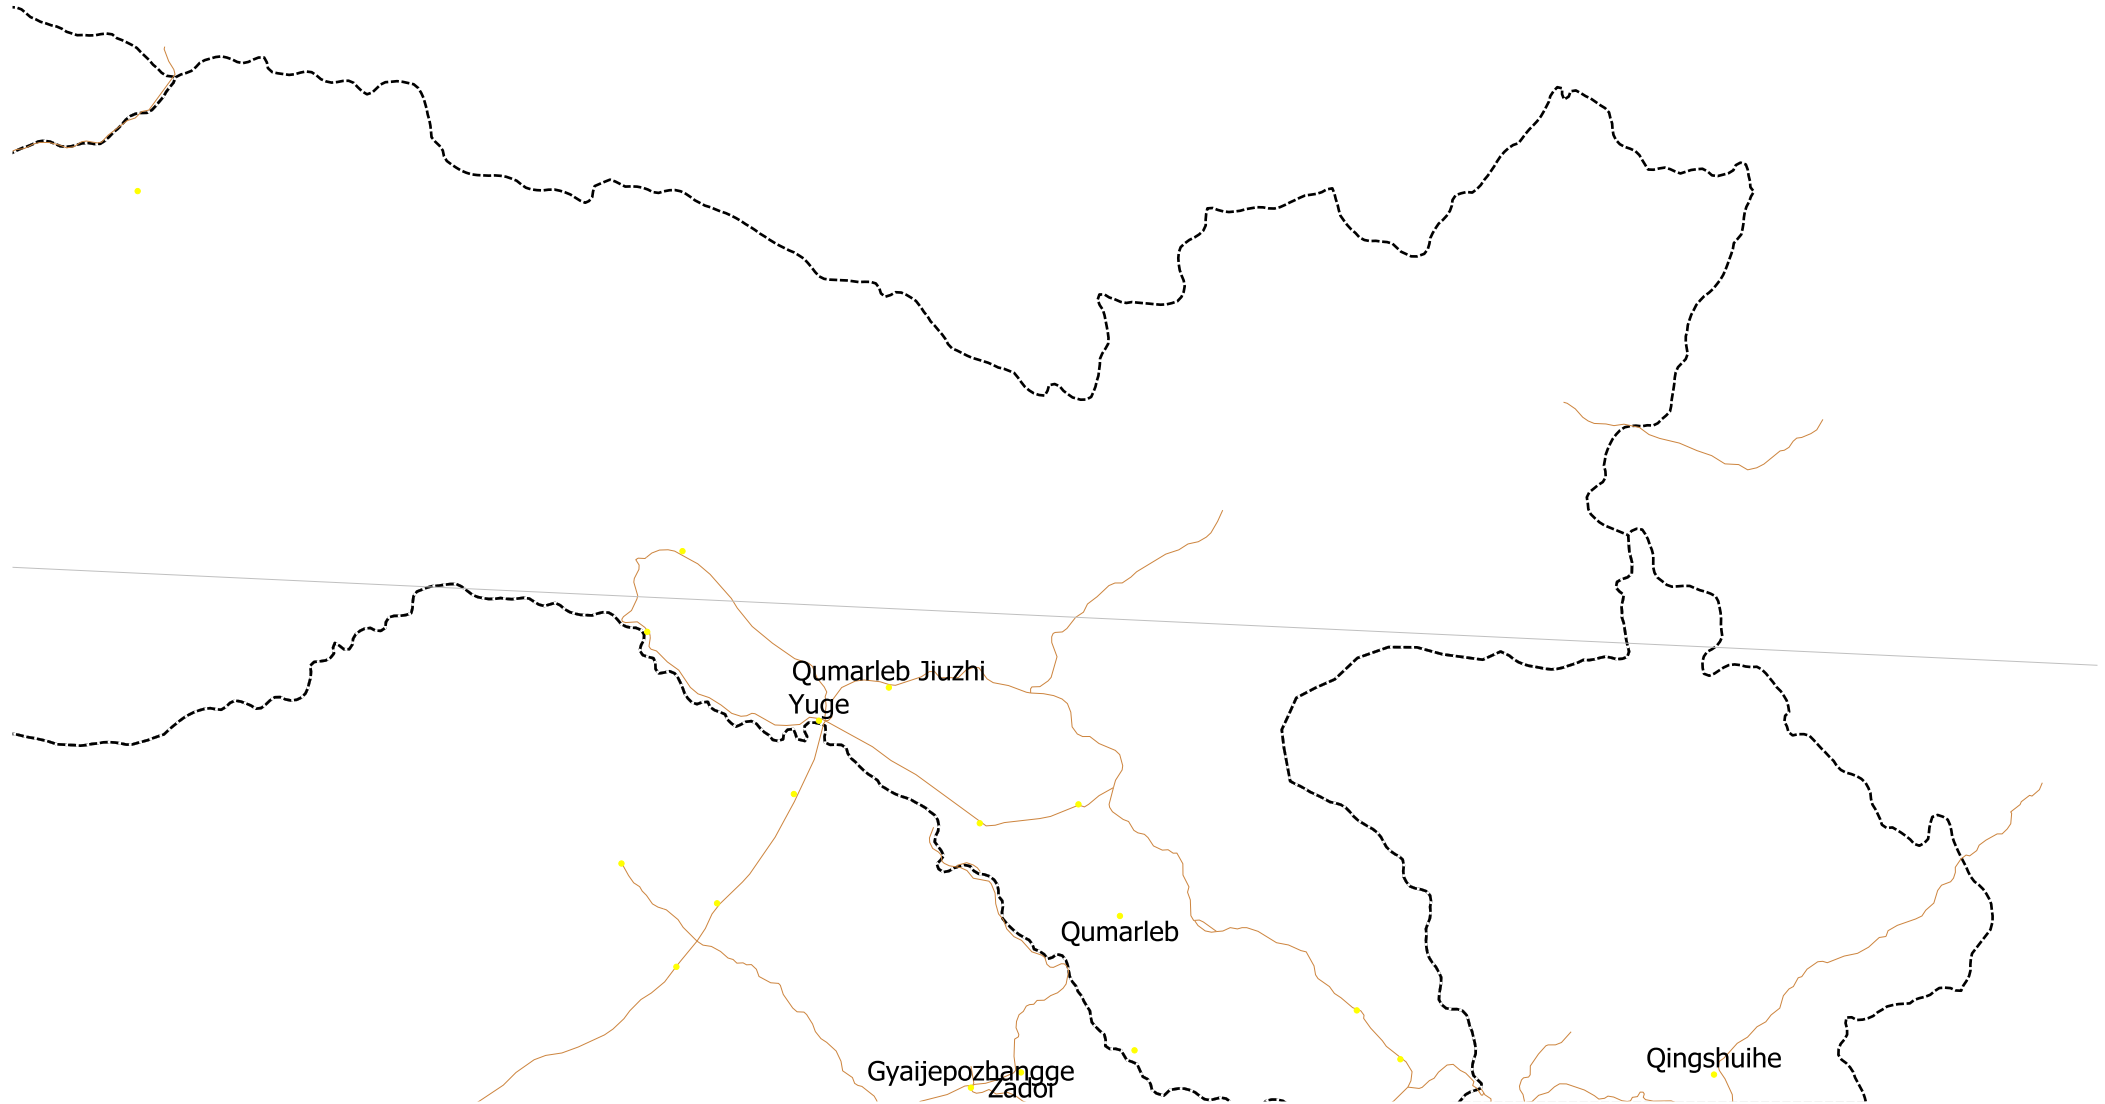

Qumar Heyan

Wudaofang

Kagchinai

0 25 km

Zhubgyugoin

CHUQUNG

Cheudo

Gyairong

Xiwu

Chumda

GYEGU

Yushu

Machang

Doramarkeg

Penda

Gyiza

Ziqudukbu

Zadoi

Zhogxog

Domba

Jangkar

Mozhong

Mutingto

Nangcheng

Beca

Goinxab